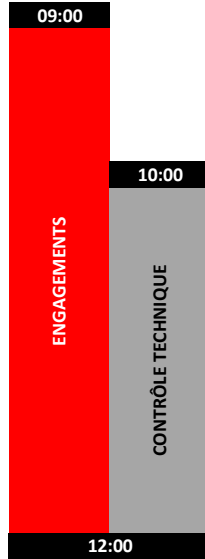

HORAIRES PREVISIONNELS

(donnés à titre indicatif et sujets à modifications.)

Samedi 8 Octobre

ESSAIS LIBRES

- 9:20 X30 Senior & X30 Master
- 9:30 KFS 150 Kg
- 9:40 Rotax Max & Rotax Master
- 9:50 KFS 160 Kg

- 10:00 X30 Senior & X30 Master
- 10:10 KFS 150 Kg
- 10:20 Rotax Max & Rotax Master
- 10:30 KFS 160 Kg

- 10:40 X30 Senior & X30 Master
- 10:50 KFS 150 Kg
- 11:00 Rotax Max & Rotax Master
- 11:10 KFS 160 Kg

- 11:20 X30 Senior & X30 Master
- 11:30 KFS 150 Kg
- 11:40 Rotax Max & Rotax Master
- 11:50 KFS 160 Kg

PAUSE DEJEUNER - SILENCE MOTEUR

- 14:00 X30 Senior & X30 Master
- 14:10 KFS 150 Kg
- 14:20 Rotax Max & Rotax Master
- 14:30 KFS 160 Kg
- 14:40 X30 Senior & X30 Master
- 14:50 KFS 150 Kg
- 15:00 Rotax Max & Rotax Master
- 15:10 KFS 160 Kg
- 15:20 X30 Senior & X30 Master
- 15:30 KFS 150 Kg
- 15:40 Rotax Max & Rotax Master
- 15:50 KFS 160 Kg
- 16:00 X30 Senior & X30 Master
- 16:10 KFS 150 Kg
- 16:20 Rotax Max & Rotax Master
- 16:30 KFS 160 Kg
- 16:40 X30 Senior & X30 Master
- 16:50 KFS 150 Kg
- 17:00 Rotax Max & Rotax Master
- 17:10 KFS 160 Kg
- 17:20 X30 Senior & X30 Master
- 17:30 KFS 150 Kg
- 17:40 Rotax Max & Rotax Master
- 17:50 KFS 160 Kg